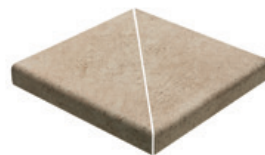

## NEUTRAL BEIGE

plytka gresowa | gres tile Q<sub>V</sub> R10 \*  
**Neutral beige 1**  
598×598×11 mm

plytka gresowa | gres tile Q<sub>V</sub> R10 \*  
**Neutral beige 2**  
598×298×11 mm

## MODERN STONE BEIGE

plytka klinkierowa | clinker tile  
**Modern Stone beige**  
450×300×9 mm  

cokół | skirting board  
**Modern Stone beige**  
300×90×9 mm

plytka elewacyjna | facade tile  
**Modern Stone beige**  
250×62×9 mm  