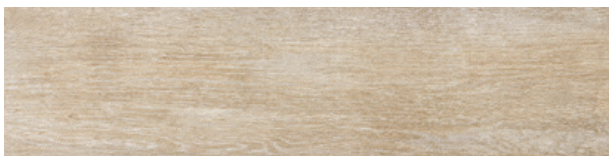

plytka gresowa | gres tile
Rustic Alder beige 1
898×223×11 mm

QIV R9 *