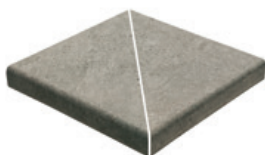

## MODERN STONE GREY

plytka klinkierowa | clinker tile  
**Modern Stone grey**  
450×300×9 mm  

cokół | skirting board  
**Modern Stone grey**  
300×90×9 mm

plytka elewacyjna | facade tile  
**Modern Stone grey**  
250×62×9 mm  

stopnica narożna 2-elementowa New  
2-element profiled step corner New  
**Modern Stone grey**  
320×320×40×9 mm  

stopnica New  
profiled step tile New  
**Modern Stone grey**  
450×320×40×9 mm  